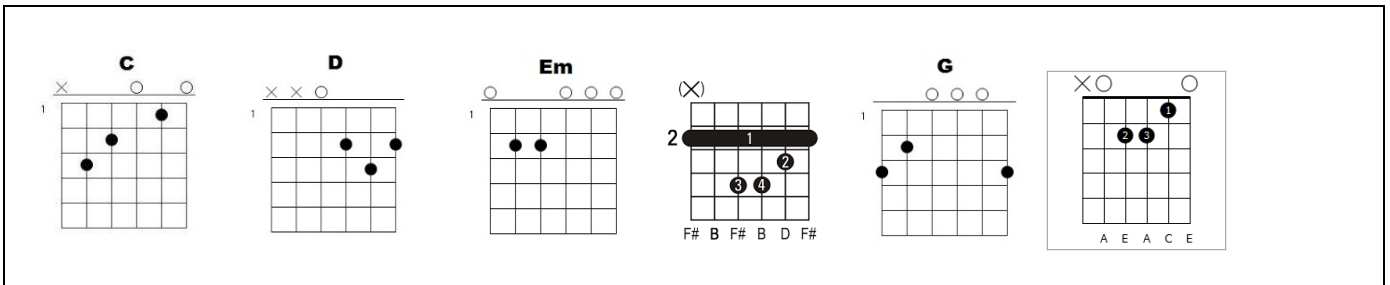

ENCUENTROS

Jorge Komori

Cifrado en Em / Acordes para charango y guitarra

Intro | G | D | C | D |
A | G | D | C | D | x2
B | G | D Em | C | D |
| G | D Em | C | D |
C | Em | Bm | Em | Bm |
| Am C | D Bm | Am C | D Bm | D Bm |
C' | Em | Bm | Em | Bm |
| Am C | D Bm | Am D | Em |
D | Em | Bm | Em | Bm |
| Am D | Em | x4

ACORDES CHARANGO

ACORDES GUITARRA

PARTES

Intro A B C C' B C C' D D