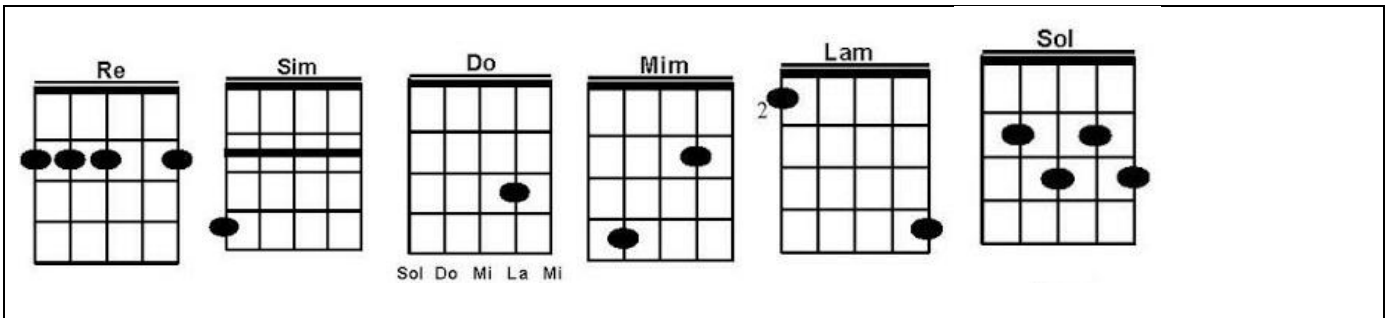

ENCUENTROS

Jorge Komori

Cifrado en Em / Acordes para charango y guitarra

Intro | G | D | C | D |
A | G | D | C | D | x2
B | G | D Em | C | D |
| G | D Em | C | D |
C | Em | Bm | Em | Bm |
| Am C | D Bm | Am C | D Bm | D Bm |
C' | Em | Bm | Em | Bm |
| Am C | D Bm | Am D | Em |
D | Em | Bm | Em | Bm |
| Am D | Em | x4

ACORDES CHARANGO

ACORDES GUITARRA

PARTES

Intro A B C C' B C C' D D